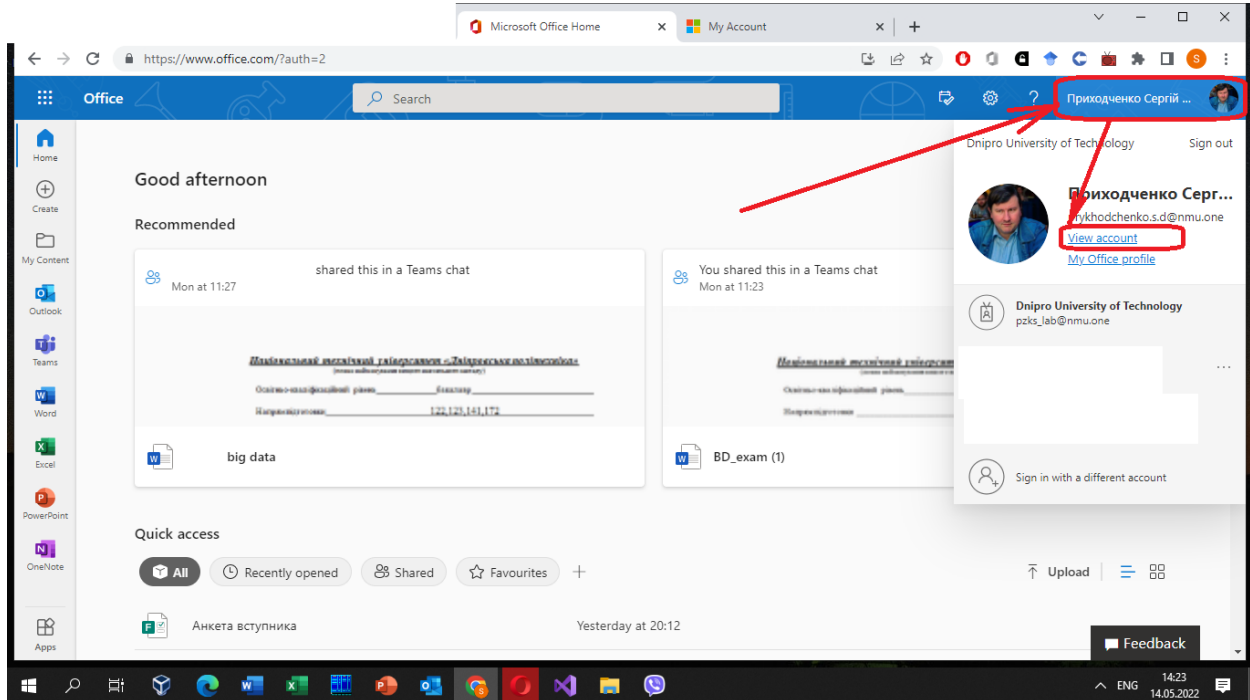

Познайомимось з налаштуваннями профілю користувача в Офісі365.

Щоб дістатися до профілю користувача потрібно натиснути на своє фото. В вікні, що відкриється, може бути декілька різних профілей, якщо у вас є декілька адрес від Майкрософт. Оберіть потрібний профіль, та натисніть «Подивитися профіль»

Відкриється нова вкладка зі сторінкою керування акаунтом.

Цікавим елементом керування є Керування безпекою. Там можна подивитися, та, в разі необхідності, змінити додаткові адреси, або телефон.

За допомогою додаткової адреси або телефону ви можете змінити пароль, якщо ви його забули, чи втратили в результаті хакерської атаки.