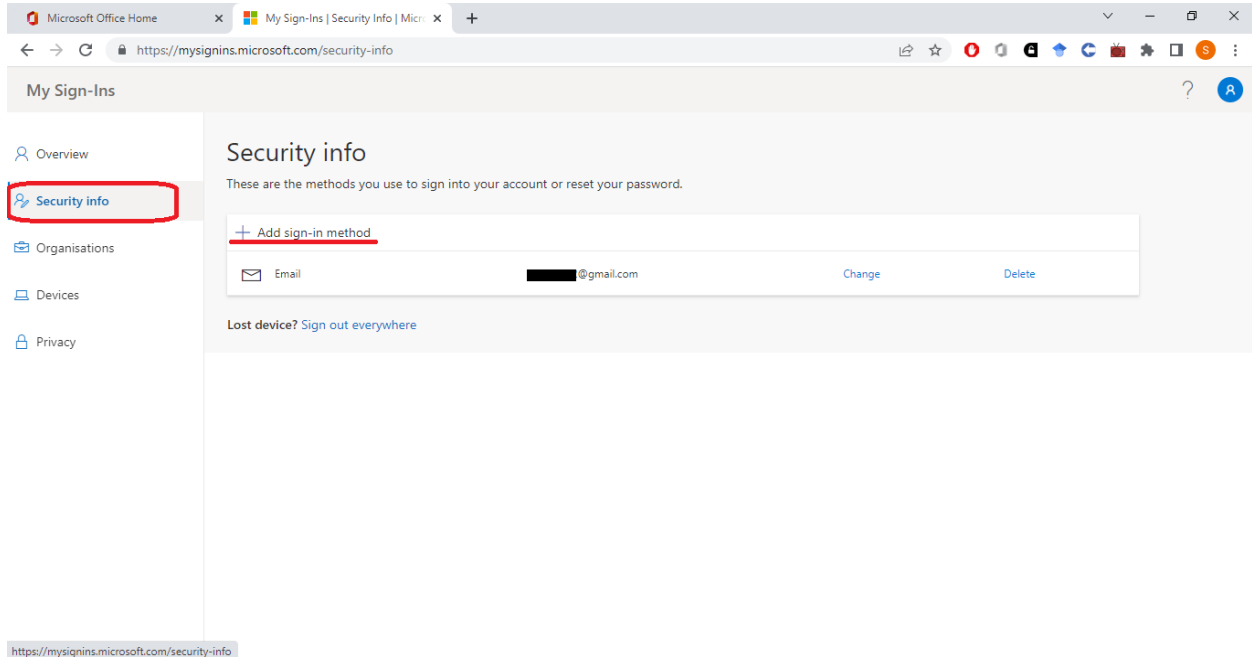

Познайомимось з налаштуваннями профілю користувача в Офісі365.

Щоб дістатися до профілю користувача потрібно натиснути на своє фото. В вікні, що відкриється, може бути декілька різних профілей, якщо у вас є декілька адрес від Майкрософт. Оберіть потрібний профіль, та натисніть «Подивитися профіль»

Відкриється нова вкладка зі сторінкою керування акаунтом.

Цікавим елементом керування є Керування безпекою. Там можна подивитися, та, в разі необхідності, змінити додаткові адреси, або телефон.

За допомогою додаткової адреси або телефону ви можете змінити пароль, якщо ви його забули, чи втратили в результаті хакерської атаки.