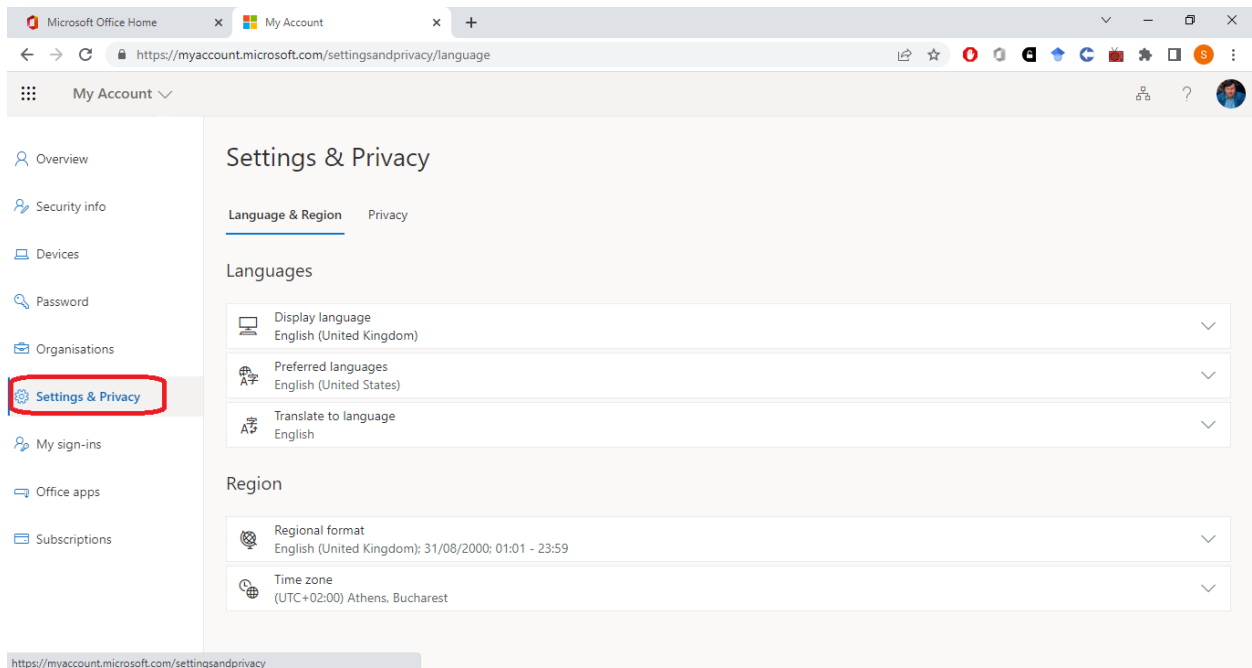

Познайомимось з налаштуваннями профілю користувача в Офісі365.

Щоб дістатися до профілю користувача потрібно натиснути на своє фото. В вікні, що відкриється, може бути декілька різних профілей, якщо у вас є декілька адрес від Майкрософт. Оберіть потрібний профіль, та натисніть «Подивитися профіль»

Відкриється нова вкладка зі сторінкою керування акаунтом.

Цікавим елементом керування є Керування безпекою. Там можна подивитися, та, в разі необхідності, змінити додаткові адреси, або телефон.

За допомогою додаткової адреси або телефону ви можете змінити пароль, якщо ви його забули, чи втратили в результаті хакерської атаки.

Вкладка «Налаштування та приватність» допоможе вам налаштувати мову Офісу та регіон.

Натиснув на кнопку «Пароль» вас перебросить на сторінку зміни пароля.

Microsoft Office Home x Изменить пароль x +

https://account.activedirectory.windowsazure.com/ChangePassword.aspx