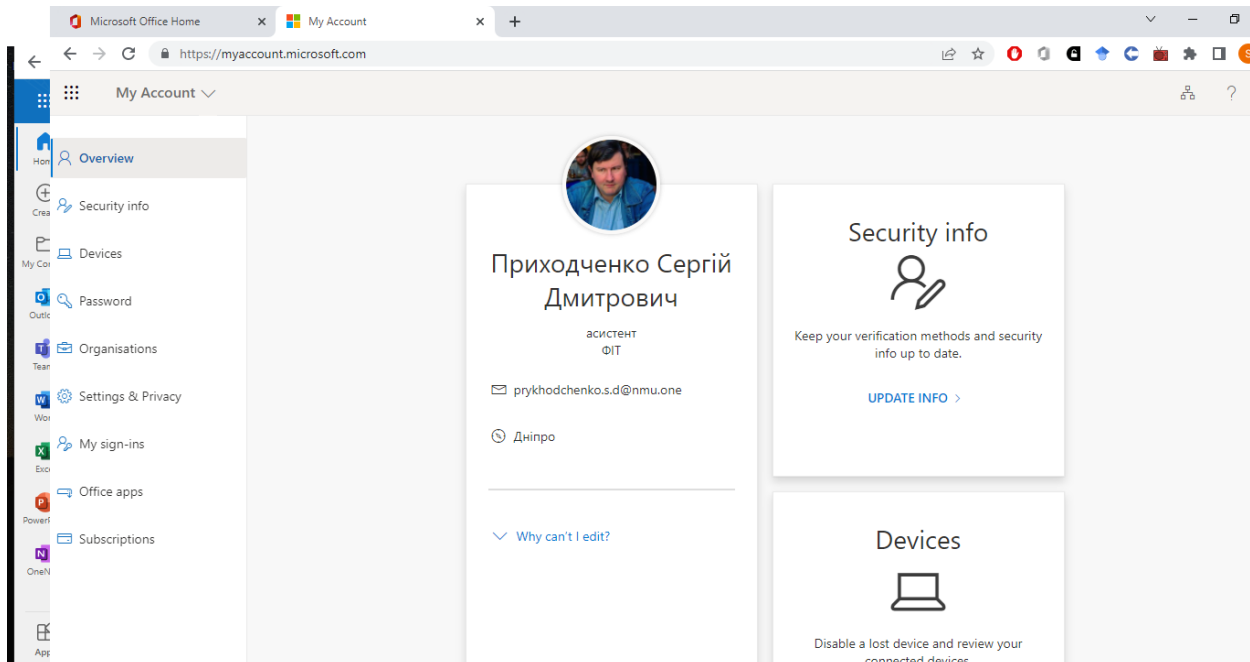

Познайомимось з налаштуваннями профілю користувача в Офісі365.

Щоб дістатися до профілю користувача потрібно натиснути на своє фото. В вікні, що відкриється, може бути декілька різних профілей, якщо у вас є декілька адрес від Майкрософт. Оберіть потрібний профіль, та натисніть «Подивитися профіль»

Відкриється нова вкладка зі сторінкою керування акаунтом.

Цікавим елементом керування є Керування безпекою. Там можна подивитися, та, в разі необхідності, змінити додаткові адреси, або телефон.

За допомогою додаткової адреси або телефону ви можете змінити пароль, якщо ви його забули, чи втратили в результаті хакерської атаки.